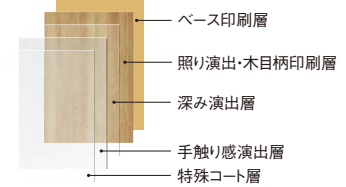

不燃面材への対応 [@オーダー](#)

防煙区画が必要な建築物で、不燃材料の戸や一定面積ごとに防煙壁の設置が求められる場合、[@オーダー](#)で不燃面材仕上げの対応が可能です。

様々な特注対応 [@オーダー](#)

押しボタン式の解錠で、固有の鍵が不要なため紛失の心配もありません。また、定期的な施錠番号の変更でセキュリティ性も安心です。

内装ドア

木味感を活かして様々な空間づくりを実現。豊富なラインナップに加え、汚れに強いシートや耐久性の高い構造となっているので、デザイン・安心感をお届けいたします。

傷や汚れに強い樹脂化粧シート

汚れに強い

傷に強い

●シート内部の構成

間仕切り・窓

しきり窓

大規模工事を伴わず 間仕切りを設置

オープンな間仕切りにはもちろん内装ドアや「木質パネル」「有孔ボード」と組み合わせると、籠り感のある空間にしたり、全採光で明るい空間にもできます。